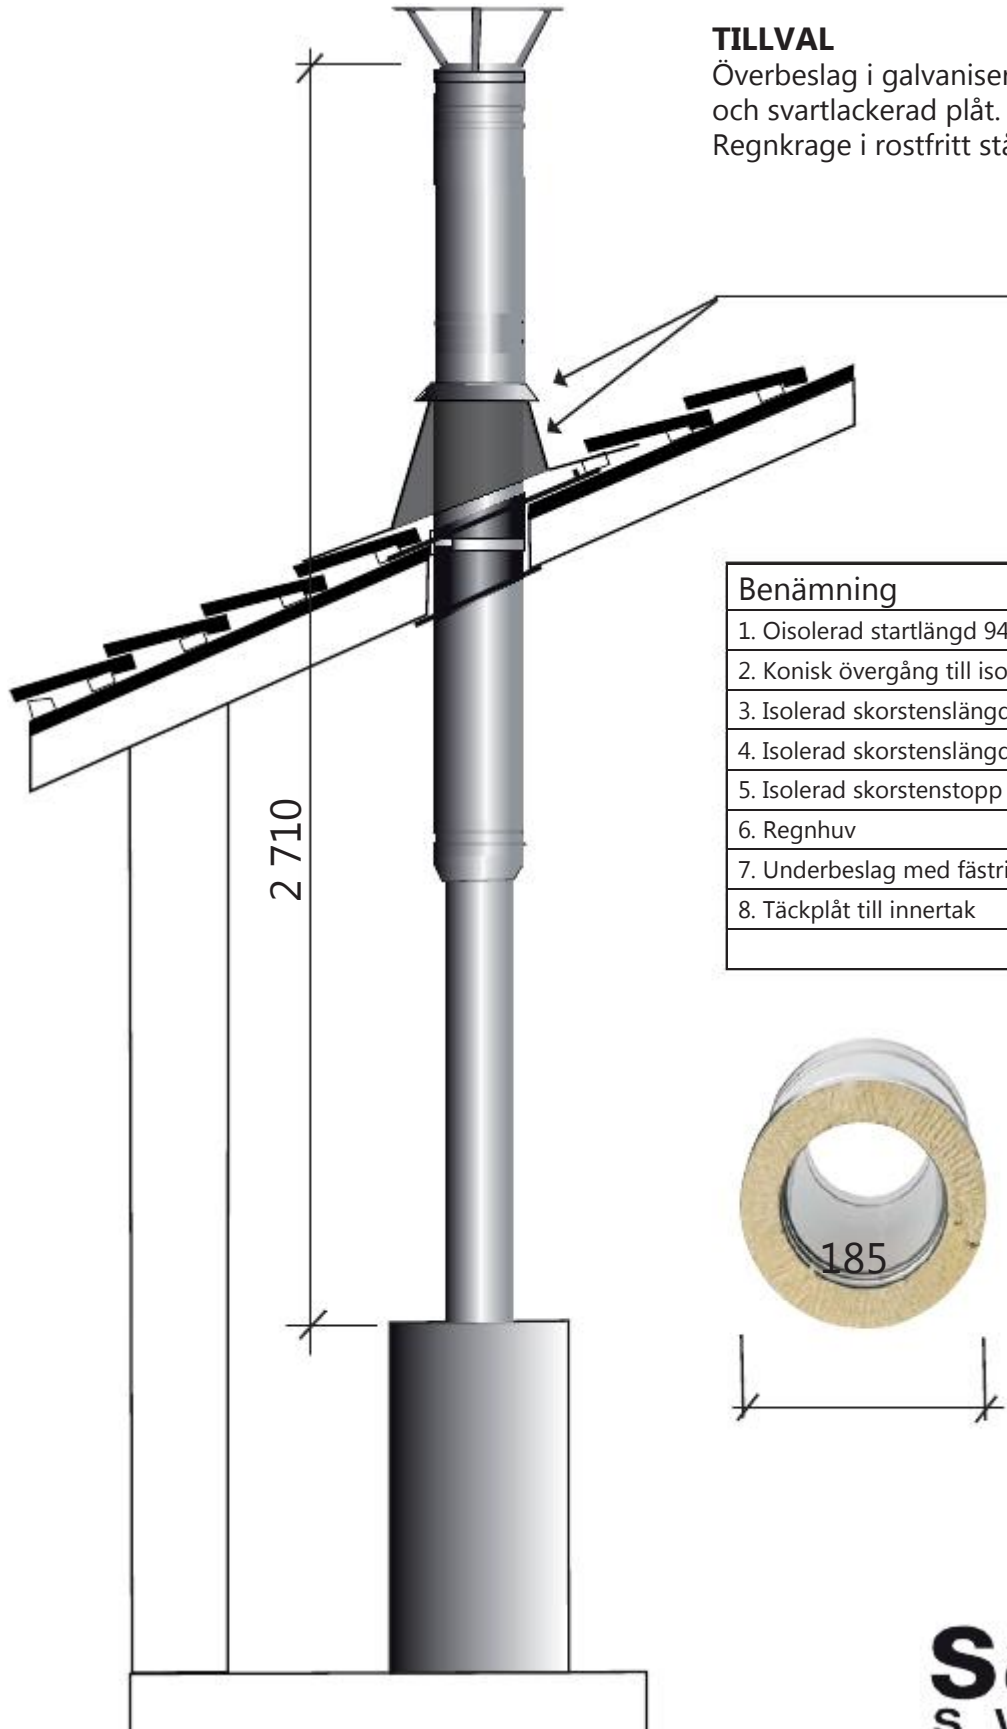

BASTUPAKKE 1

Benämning	Antal
1. Oisolerad startlängd 940 mm	1
2. Konisk övergång till isolerad skorsten	1
3. Isolerad skorstenslängd 940 mm	1
4. Isolerad skorstenslängd 440 mm	1
5. Isolerad skorstenstopp 200 mm	1
6. Regnhuv	1
7. Underbeslag med fästing/förankring	1
8. Täckplåt till innertak	1

LANDY 2001 DW

Diameter rökrör
= 120 mm

sauna
S W E D E N

BASTUPAKKE 2

Benämning	Antal
1. Oisolerad startlängd 440 mm	1
2. Konisk övergång till isolerad skorsten	1
3. Isolerad skorstenslängd 440 mm	1
4. Isolerad skorstensböj 90° m. sotlucka	1
5. Isolerad skorstenslängd 940 mm	1
6. Isolerad skorstenslängd 440 mm	1
7. Isolerad skorstenstopp 200 mm	1
8. Regnhuv	1
9. Väggförankring	2
10. Täckplåtar till in- och utsida vägg	2

Diameter rökrör
= 120 mm

LANDY 2001 DW

sauna
S W E D E N

BASTUPAKKE 3