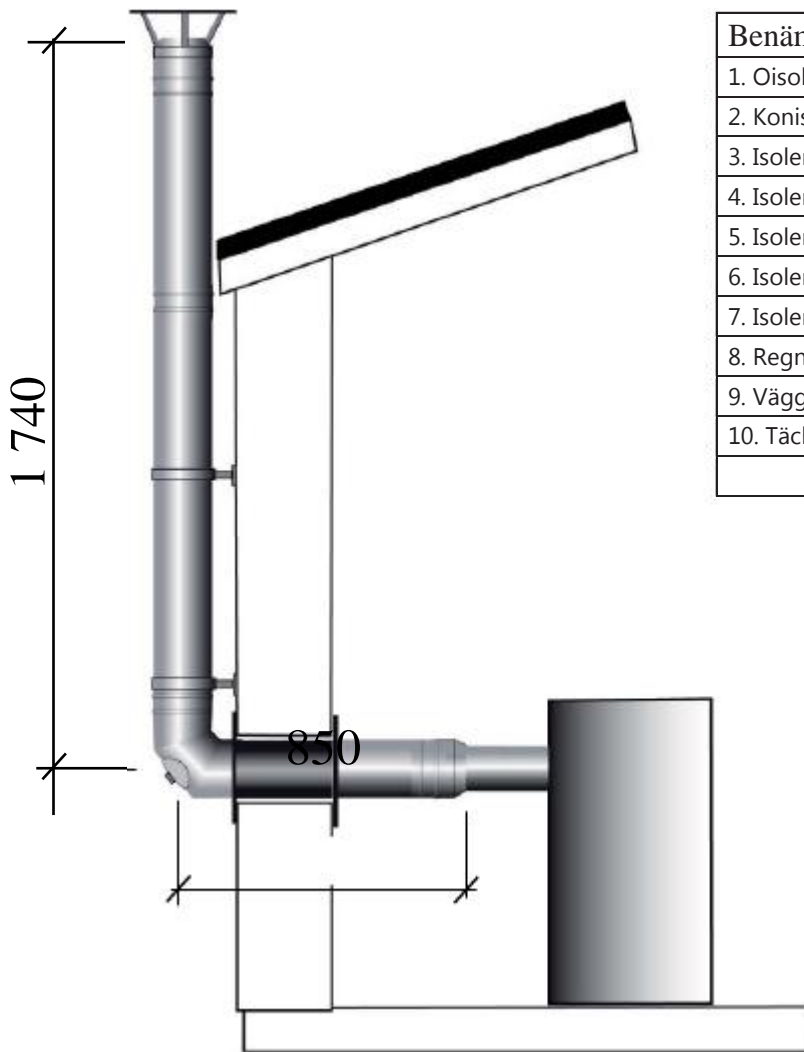

BASTUPAKKE 1

Benämning	Antal
1. Oisolerad startlängd 940 mm	1
2. Konisk övergång till isolerad skorsten	1
3. Isolerad skorstenslängd 940 mm	1
4. Isolerad skorstenslängd 440 mm	1
5. Isolerad skorstenstopp 200 mm	1
6. Regnhuv	1
7. Underbeslag med fästing/förankring	1
8. Täckplåt till innertak	1

LANDY 2001 DW

Diameter rökrör
= 120 mm

sauna
S W E D E N

BASTUPAKKE 2

Benämning	Antal
1. Oisolerad startlängd 440 mm	1
2. Konisk övergång till isolerad skorsten	1
3. Isolerad skorstenslängd 440 mm	1
4. Isolerad skorstensböj 90° m. sotlucka	1
5. Isolerad skorstenslängd 940 mm	1
6. Isolerad skorstenslängd 440 mm	1
7. Isolerad skorstenstopp 200 mm	1
8. Regnhuv	1
9. Väggförankring	2
10. Täckplåtar till in- och utsida vägg	2

Diameter rökrör
= 120 mm

LANDY 2001 DW

sauna
S W E D E N

BASTUPAKKE 3