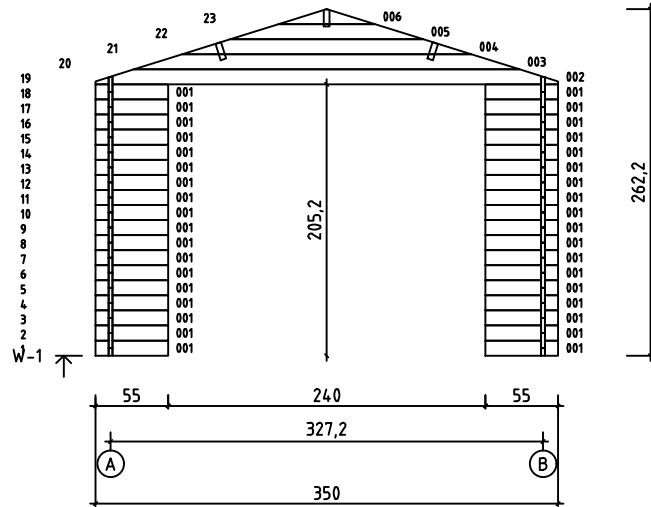

Art.Nr. 287450

Art.Nr. 287450  
DÖRR - DØR - DØR - ØVI  
835x1957 TUL.2.100.IVP TC

Pos	08.02.2018 Delförteckning - Liste over deler - Stykliste - Osaluettelo Art.Nr. 287450	6/7	Q	P (mm)	L (mm)
001			36	28x114	550
007			18	28x114	3500
008			2	28x57	5300
009			34	28x114	5300
010			1	28x120	5600
011			1	28x120	5600
W1-1 W2-1			1 1		
A-PR1	Tåkasar - Takbjelke - Tagbjælke - Katto-orret 		3	44x140	5600
	Takbræde - Takbord - Tagbrædder - Kattolauta 		126	90x18	2000
	Takläkt - List for takpapp - Tagpapliste - Kattohuopalista 		4	18x58	2050
DPP-1	Takfilt - Takpapp - Tagpap - Kattohuopa 		5		5700
TB-1	Takfotsinklädning - Speilbord - Sternbræt - Ræystäslauta 		4	18x90	2800
DRV-1	Takfot - Forsterkning av takforkant - Tagkantsforstærkning - Ræystäslista 		4	28x34	2800
KFS-1	Storm säkring - Vindavstivningslist - Stormliste - Myrskysuojalista 		4	22x45	2500
	Vindbræde - Vindski - Vindskede - Kaapelilauta 		4	18x120	2050
HS8	Skruv för gavelsegment - Skrue for gavledel - Skrue til gavlsegment - Koristepalan ruuvi 		4	3.5x35	
HS9	Skruv för gavelläkt - Skrue for vindski - Skrue til vindskede - Harjalistan ruuvi 		24	3.5x50	
HS12	Skruv för takfotsinklädning - Skrue for speilbord - Skrue til sternbrædder - Ræystäslaudan ruuvi 		28	4x40	
HS12	Skruv för förstärkningsreglar till takfot - Skrue for forsterkning av takforkant - Skrue til tagkantsforstærkning - Katon reunan vahvistusruuvi 		28	4x40	
HS18	Skruv för takbjælkar - Skrue for takbjælker - Skrue til tagbjælker - Kattopalkin ruuvi 		10	5x120	
SH28	Hammarkloss - Hoggestabbe - Træklods til hamring - Naulauskappale 		1		
SFS	Mutter för stormsäkring - Mutter for vindavstivningslist - Møtrik til stormliste - Myrskysuojalistan mutteri 		8	D6	

Pos	10.10.2016	Delförteckning - Liste over deler - Stykliste - Osaluettelo 2390x2020 TUL.2.100.IVP.TC	1/2	Q	P (mm)	L (mm)
-----	------------	---	-----	---	-----------	-----------

2290x1970 mm

1			1	82x102	2290
2			1	82x82	2020
3			1	82x82	2020
4			1	13x32	1968