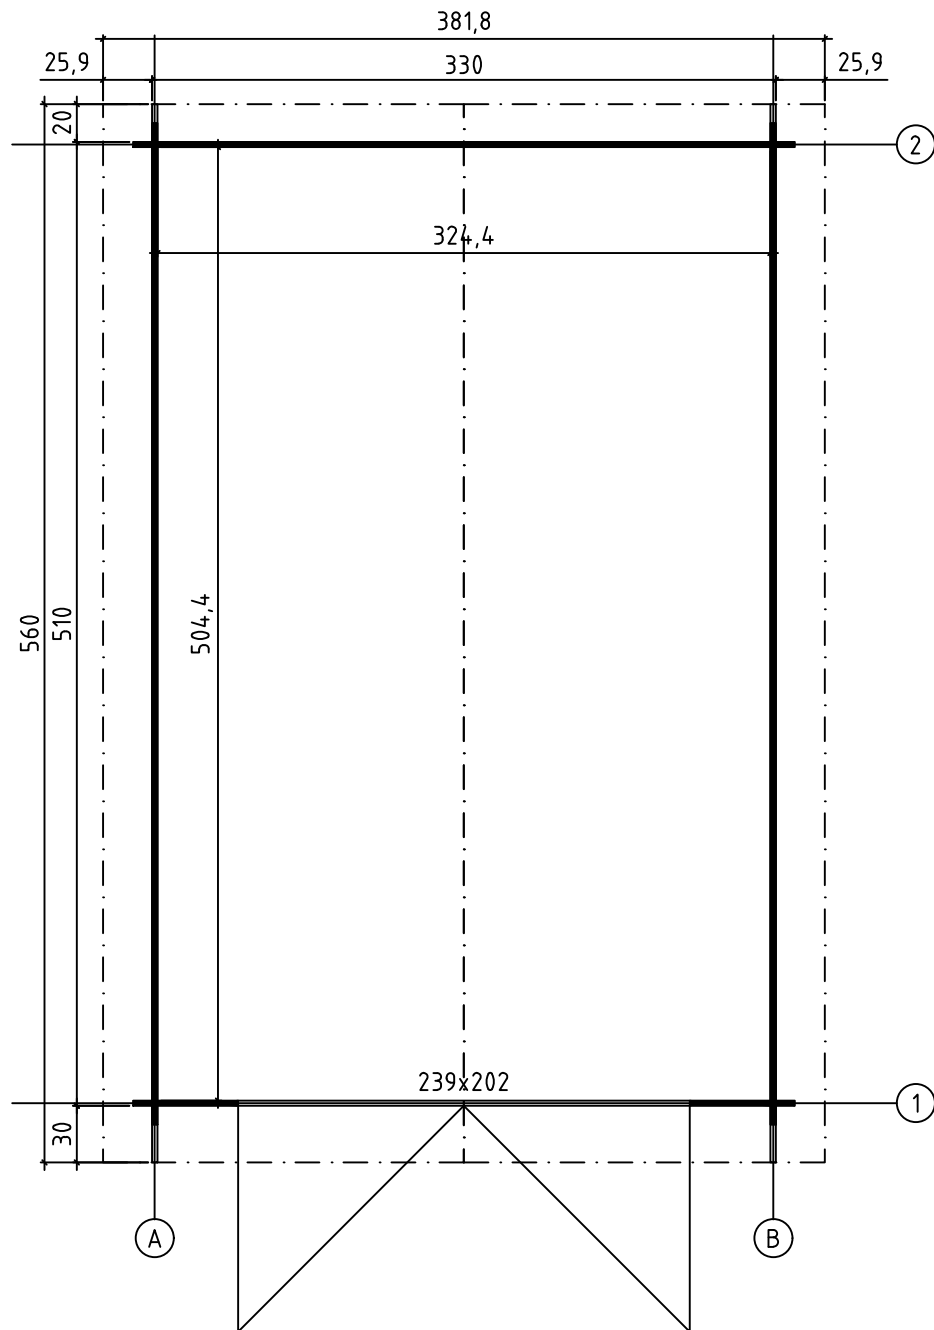

Art.Nr. 287450

Art.Nr. 287450  
DÖRR - DØR - DØR - ØVI  
835x1957 TUL.2.100.IVP TC

Pos	08.02.2018 Delförteckning - Liste over deler - Stykliste - Osaluettelo Art.Nr. 287450	6/7	Q	P (mm)	L (mm)
001			36	28x114	550
007			18	28x114	3500
008			2	28x57	5300
009			34	28x114	5300
010			1	28x120	5600
011			1	28x120	5600
W1-1 W2-1			1 1		
A-PR1	Tåkasar - Takbjelke - Tagbjælke - Katto-orret 		3	44x140	5600
	Takbræde - Takbord - Tagbrædder - Kattolauta 		126	90x18	2000
	Takläkt - List for takpapp - Tagpapliste - Kattohuopalista 		4	18x58	2050
DPP-1	Takfilt - Takpapp - Tagpap - Kattohuopa 		5		5700
TB-1	Takfotsinklädning - Speilbord - Sternbræt - Ræystäslauta 		4	18x90	2800
DRV-1	Takfot - Forsterkning av takforkant - Tagkantsforstærkning - Ræystäslista 		4	28x34	2800
KFS-1	Storm säkring - Vindavstivningslist - Stormliste - Myrskysuojalista 		4	22x45	2500
	Vindbræde - Vindski - Vindskede - Kaapelilauta 		4	18x120	2050
HS8	Skruv för gavelsegment - Skrue for gavledel - Skrue til gavlsegment - Koristepalan ruuvi 		4	3.5x35	
HS9	Skruv för gavelläkt - Skrue for vindski - Skrue til vindskede - Harjalistan ruuvi 		24	3.5x50	
HS12	Skruv för takfotsinklädning - Skrue for speilbord - Skrue til sternbrædder - Ræystäslaudan ruuvi 		28	4x40	
HS12	Skruv för förstärkningsreglar till takfot - Skrue for forsterkning av takforkant - Skrue til tagkantsforstærkning - Katon reunan vahvistusruuvi 		28	4x40	
HS18	Skruv för takbjælkar - Skrue for takbjælker - Skrue til tagbjælker - Kattopalkin ruuvi 		10	5x120	
SH28	Hammarkloss - Hoggestabbe - Træklods til hamring - Naulauskappale 		1		
SFS	Mutter för stormsäkring - Mutter for vindavstivningslist - Møtrik til stormliste - Myrskysuojalistan mutteri 		8	D6	

Pos	10.10.2016	Delförteckning - Liste over deler - Stykliste - Osaluettelo 2390x2020 TUL.2.100.IVP.TC	1/2	Q	P (mm)	L (mm)
-----	------------	---	-----	---	-----------	-----------

2290x1970 mm

1			1	82x102	2290
2			1	82x82	2020
3			1	82x82	2020
4			1	13x32	1968