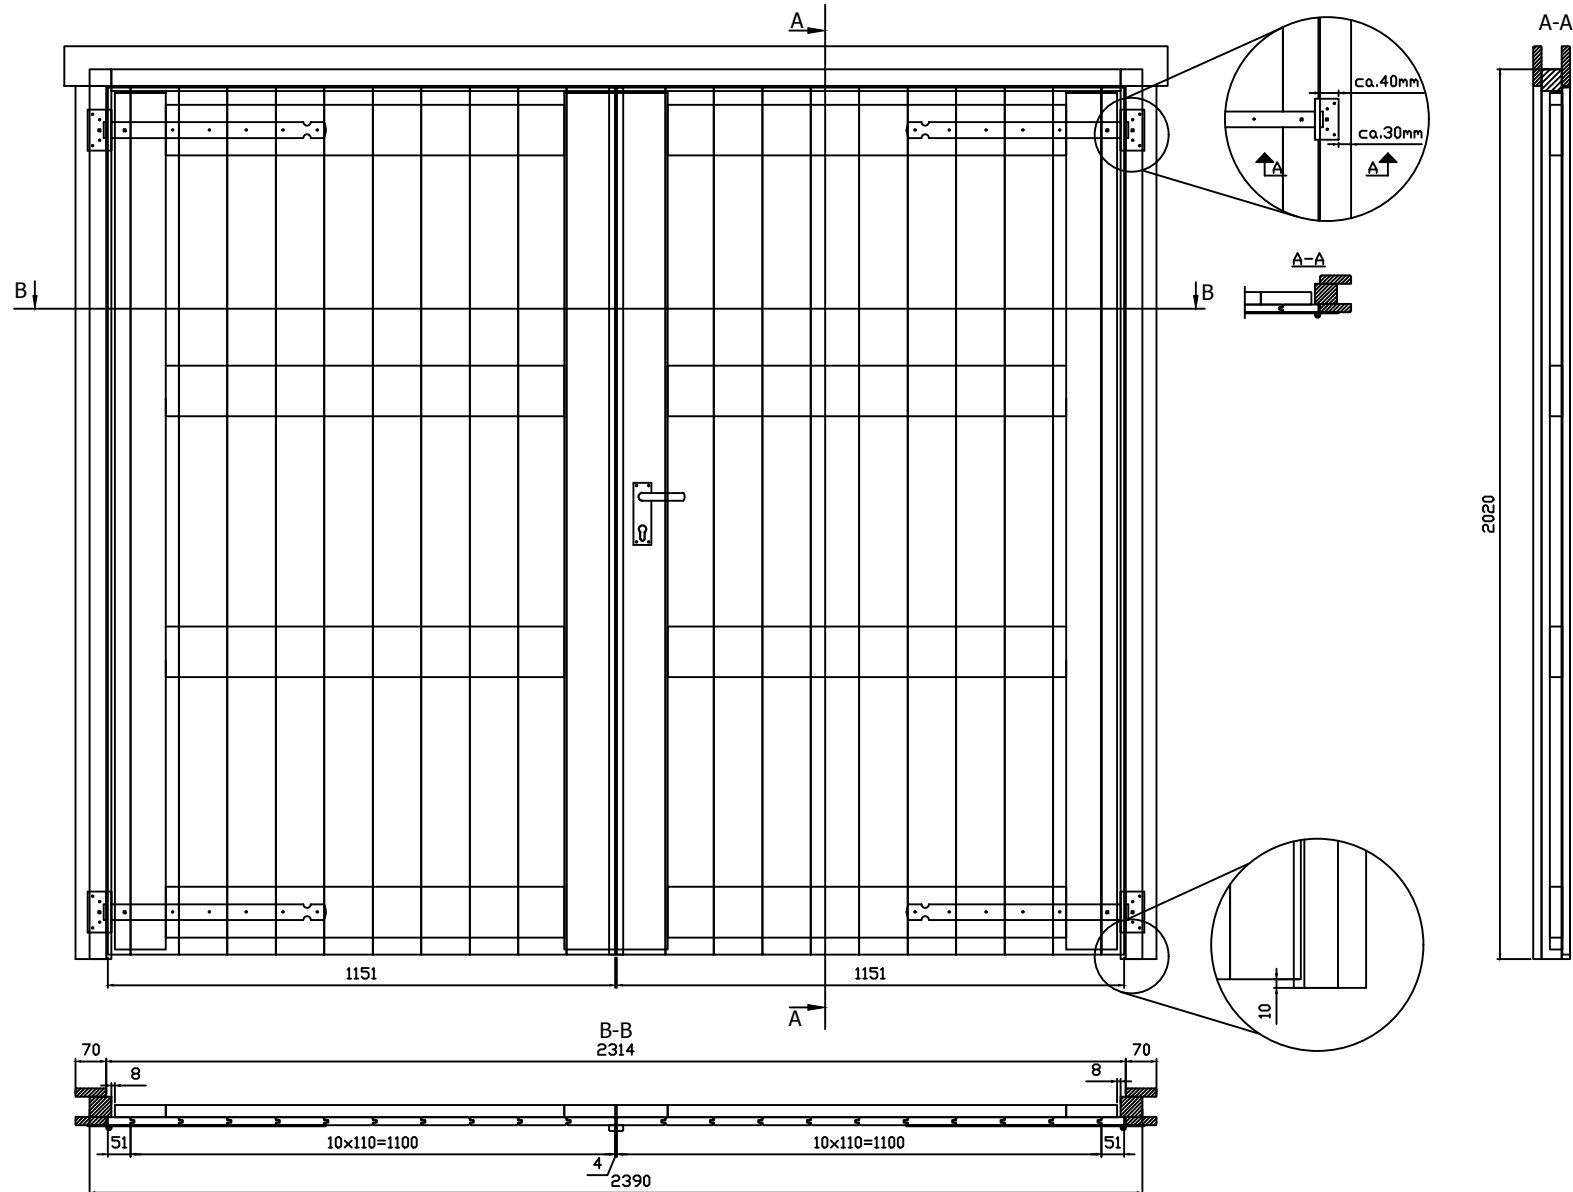

Art.Nr. 287450

Art.Nr. 287450  
DÖRR - DØR - DØR - ØVI  
835x1957 TUL.2.100.IVP TC

Pos	08.02.2018 Delförteckning - Liste over deler - Stykliste - Osaluettelo Art.Nr. 287450	6/7	Q	P (mm)	L (mm)
001			36	28x114	550
007			18	28x114	3500
008			2	28x57	5300
009			34	28x114	5300
010			1	28x120	5600
011			1	28x120	5600
W1-1 W2-1			1 1		
A-PR1	Tåkasar - Takbjelke - Tagbjælke - Katto-orret 		3	44x140	5600
	Takbræde - Takbord - Tagbrædder - Kattolauta 		126	90x18	2000
	Takläkt - List for takpapp - Tagpapliste - Kattohuopalista 		4	18x58	2050
DPP-1	Takfilt - Takpapp - Tagpap - Kattohuopa 		5		5700
TB-1	Takfotsinklädning - Speilbord - Sternbræt - Ræystäslauta 		4	18x90	2800
DRV-1	Takfot - Forsterkning av takforkant - Tagkantsforstærkning - Ræystäslista 		4	28x34	2800
KFS-1	Storm säkring - Vindavstivningslist - Stormliste - Myrskysuojalista 		4	22x45	2500
	Vindbræde - Vindski - Vindskede - Kaapelilauta 		4	18x120	2050
HS8	Skruv för gavelsegment - Skrue for gavledel - Skrue til gavlsegment - Koristepalan ruuvi 		4	3.5x35	
HS9	Skruv för gavelläkt - Skrue for vindski - Skrue til vindskede - Harjalistan ruuvi 		24	3.5x50	
HS12	Skruv för takfotsinklädning - Skrue for speilbord - Skrue til sternbrædder - Ræystäslaudan ruuvi 		28	4x40	
HS12	Skruv för förstärkningsreglar till takfot - Skrue for forsterkning av takforkant - Skrue til tagkantsforstærkning - Katon reunan vahvistusruuvi 		28	4x40	
HS18	Skruv för takbjælkar - Skrue for takbjælker - Skrue til tagbjælker - Kattopalkin ruuvi 		10	5x120	
SH28	Hammarkloss - Hoggestabbe - Træklods til hamring - Naulauskappale 		1		
SFS	Mutter för stormsäkring - Mutter for vindavstivningslist - Møtrik til stormliste - Myrskysuojalistan mutteri 		8	D6	

Pos	10.10.2016	Delförteckning - Liste over deler - Stykliste - Osaluettelo 2390x2020 TUL.2.100.IVP.TC	1/2	Q	P (mm)	L (mm)
-----	------------	---	-----	---	-----------	-----------

2290x1970 mm

1			1	82x102	2290
2			1	82x82	2020
3			1	82x82	2020
4			1	13x32	1968