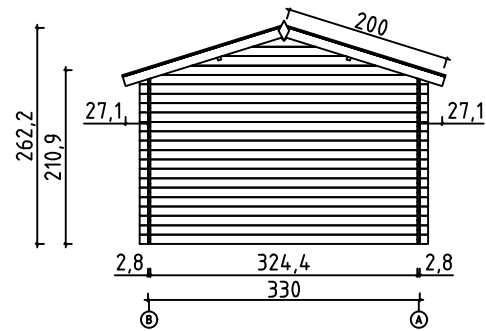

*Mauritius 28*  
*Art. Nr. 287450*  
*1/7*

8.02.2018

Art.Nr. 287450

1:100

FASADER OCH GRUNDPLAN - VISNINGER OG GRUNNPLAN -  
TEGNINGER OG GRUNDPLAN - JULKISIVUT JA POHJAPIIRUSTUS

Planritning - Grunnplan - Grundplan - Pohjapiirustus

Pos	10.10.2016	Delförteckning - Liste over deler - Stykliste - Osaluettelo 2390x2020 TUL.2.100.IVP.TC	1/2	Q	P (mm)	L (mm)
-----	------------	---	-----	---	-----------	-----------

2290x1970 mm

1			1	82x102	2290
2			1	82x82	2020
3			1	82x82	2020
4			1	13x32	1968