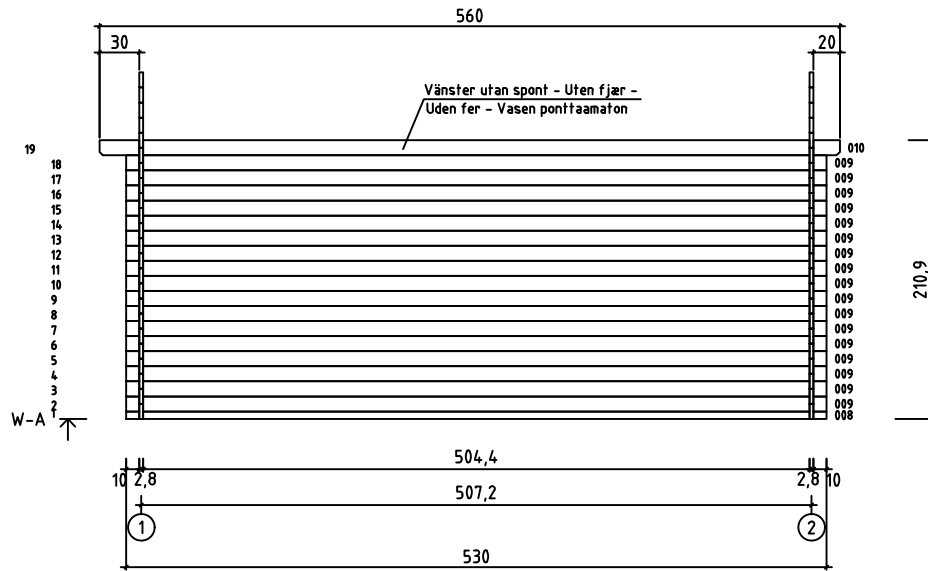

Art.Nr. 287450

Art.Nr. 287450  
DÖRR - DØR - DØR - ØVI  
835x1957 TUL.2.100.IVP TC

Pos	08.02.2018 Delförteckning - Liste over deler - Stykliste - Osaluettelo Art.Nr. 287450	6/7	Q	P (mm)	L (mm)
001			36	28x114	550
007			18	28x114	3500
008			2	28x57	5300
009			34	28x114	5300
010			1	28x120	5600
011			1	28x120	5600
W1-1 W2-1			1 1		
A-PR1	Tåkasar - Takbjelke - Tagbjælke - Katto-orret 		3	44x140	5600
	Takbræde - Takbord - Tagbrædder - Kattolauta 		126	90x18	2000
	Takläkt - List for takpapp - Tagpapliste - Kattohuopalista 		4	18x58	2050
DPP-1	Takfilt - Takpapp - Tagpap - Kattohuopa 		5		5700
TB-1	Takfotsinklädning - Speilbord - Sternbræt - Ræystäslauta 		4	18x90	2800
DRV-1	Takfot - Forsterkning av takforkant - Tagkantsforstærkning - Ræystäslista 		4	28x34	2800
KFS-1	Storm säkring - Vindavstivningslist - Stormliste - Myrskysuojalista 		4	22x45	2500
	Vindbræde - Vindski - Vindskede - Kaapelilauta 		4	18x120	2050
HS8	Skruv för gavelsegment - Skrue for gavledel - Skrue til gavlsegment - Koristepalan ruuvi 		4	3.5x35	
HS9	Skruv för gavelläkt - Skrue for vindski - Skrue til vindskede - Harjalistan ruuvi 		24	3.5x50	
HS12	Skruv för takfotsinklädning - Skrue for speilbord - Skrue til sternbrædder - Ræystäslaudan ruuvi 		28	4x40	
HS12	Skruv för förstärkningsreglar till takfot - Skrue for forsterkning av takforkant - Skrue til tagkantsforstærkning - Katon reunan vahvistusruuvi 		28	4x40	
HS18	Skruv för takbjælkar - Skrue for takbjælker - Skrue til tagbjælker - Kattopalkin ruuvi 		10	5x120	
SH28	Hammarkloss - Hoggestabbe - Træklods til hamring - Naulauskappale 		1		
SFS	Mutter för stormsäkring - Mutter for vindavstivningslist - Møtrik til stormliste - Myrskysuojalistan mutteri 		8	D6	

Pos	10.10.2016	Delförteckning - Liste over deler - Stykliste - Osaluettelo 2390x2020 TUL.2.100.IVP.TC	1/2	Q	P (mm)	L (mm)
-----	------------	---	-----	---	-----------	-----------

2290x1970 mm

1			1	82x102	2290
2			1	82x82	2020
3			1	82x82	2020
4			1	13x32	1968