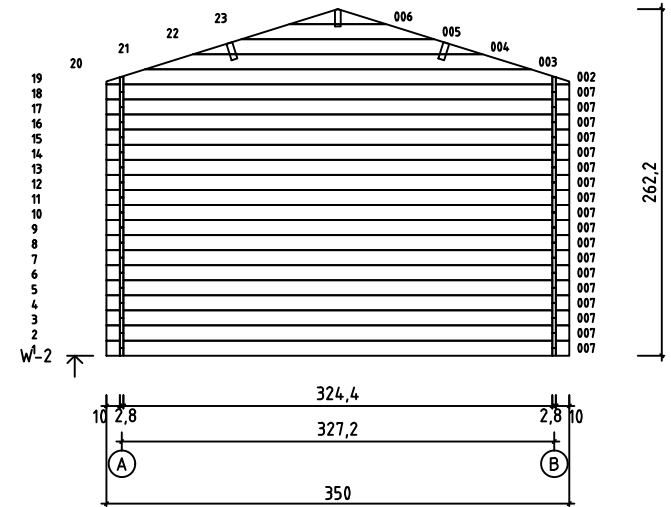

Art.Nr. 287450

Art.Nr. 287450  
DÖRR - DØR - DØR - ØVI  
835x1957 TUL.2.100.IVP TC

Pos	08.02.2018 Delförteckning - Liste over deler - Stykliste - Osaluettelo Art.Nr. 287450	6/7	Q	P (mm)	L (mm)
001			36	28x114	550
007			18	28x114	3500
008			2	28x57	5300
009			34	28x114	5300
010			1	28x120	5600
011			1	28x120	5600
W1-1 W2-1			1 1		
A-PR1	Tåkasar - Takbjelke - Tagbjælke - Katto-orret 		3	44x140	5600
	Takbræde - Takbord - Tagbrædder - Kattolauta 		126	90x18	2000
	Takläkt - List for takpapp - Tagpapliste - Kattohuopalista 		4	18x58	2050
DPP-1	Takfilt - Takpapp - Tagpap - Kattohuopa 		5		5700
TB-1	Takfotsinklädning - Speilbord - Sternbræt - Ræystäslauta 		4	18x90	2800
DRV-1	Takfot - Forsterkning av takforkant - Tagkantsforstærkning - Ræystäslista 		4	28x34	2800
KFS-1	Storm säkring - Vindavstivningslist - Stormliste - Myrskysuojalista 		4	22x45	2500
	Vindbræde - Vindski - Vindskede - Kaapelilauta 		4	18x120	2050
HS8	Skruv för gavelsegment - Skrue for gavledel - Skrue til gavlsegment - Koristepalan ruuvi 		4	3.5x35	
HS9	Skruv för gavelläkt - Skrue for vindski - Skrue til vindskede - Harjalistan ruuvi 		24	3.5x50	
HS12	Skruv för takfotsinklädning - Skrue for speilbord - Skrue til sternbrædder - Ræystäslaudan ruuvi 		28	4x40	
HS12	Skruv för förstärkningsreglar till takfot - Skrue for forsterkning av takforkant - Skrue til tagkantsforstærkning - Katon reunan vahvistusruuvi 		28	4x40	
HS18	Skruv för takbjælkar - Skrue for takbjælker - Skrue til tagbjælker - Kattopalkin ruuvi 		10	5x120	
SH28	Hammarkloss - Hoggestabbe - Træklods til hamring - Naulauskappale 		1		
SFS	Mutter för stormsäkring - Mutter for vindavstivningslist - Møtrik til stormliste - Myrskysuojalistan mutteri 		8	D6	

Pos	10.10.2016	Delförteckning - Liste over deler - Stykliste - Osaluettelo 2390x2020 TUL.2.100.IVP.TC	1/2	Q	P (mm)	L (mm)
-----	------------	---	-----	---	-----------	-----------

2290x1970 mm

1			1	82x102	2290
2			1	82x82	2020
3			1	82x82	2020
4			1	13x32	1968