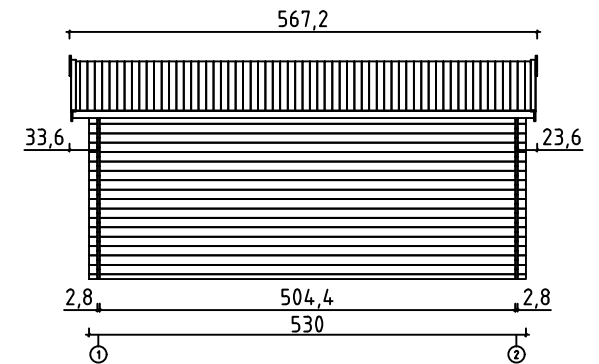

Art.Nr. 287450

1:100

FASADER OCH GRUNDPLAN - VISNINGER OG GRUNNPLAN -
TEGNINGER OG GRUNDPLAN - JULKISIVUT JA POHJAPIIRUSTUS