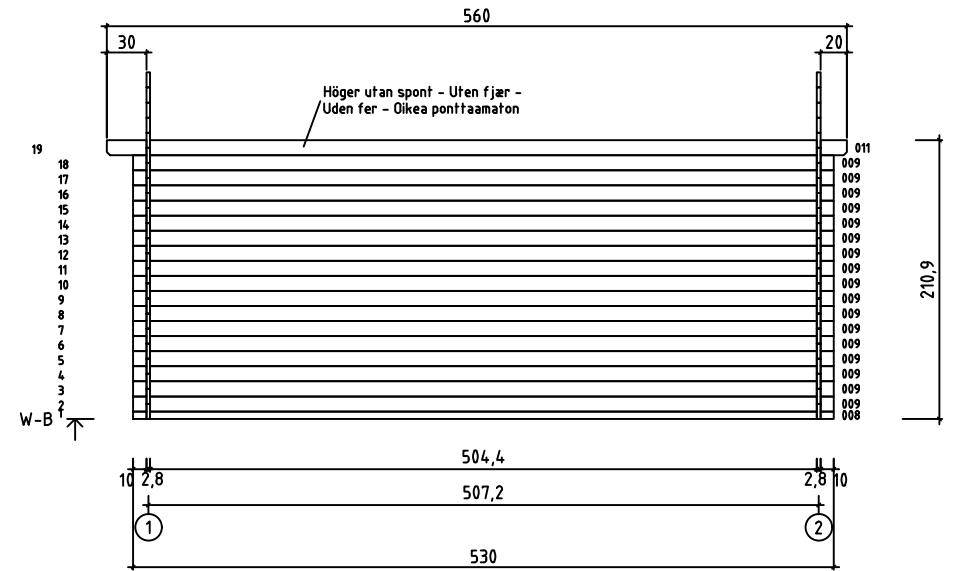

Art.Nr. 287450

Art.Nr. 287450  
DÖRR - DØR - DØR - ØVI  
835x1957 TUL.2.100.IVP TC

Pos	08.02.2018 Delförteckning - Liste over deler - Stykliste - Osaluettelo Art.Nr. 287450	6/7	Q	P (mm)	L (mm)
001			36	28x114	550
007			18	28x114	3500
008			2	28x57	5300
009			34	28x114	5300
010			1	28x120	5600
011			1	28x120	5600
W1-1 W2-1			1 1		
A-PR1	Tåkasar - Takbjelke - Tagbjælke - Katto-orret 		3	44x140	5600
	Takbræde - Takbord - Tagbrædder - Kattolauta 		126	90x18	2000
	Takläkt - List for takpapp - Tagpapliste - Kattohuopalista 		4	18x58	2050
DPP-1	Takfilt - Takpapp - Tagpap - Kattohuopa 		5		5700
TB-1	Takfotsinklädning - Speilbord - Sternbræt - Ræystäslauta 		4	18x90	2800
DRV-1	Takfot - Forsterkning av takforkant - Tagkantsforstærkning - Ræystäslista 		4	28x34	2800
KFS-1	Storm säkring - Vindavstivningslist - Stormliste - Myrskysuojalista 		4	22x45	2500
	Vindbræde - Vindski - Vindskede - Kaapelilauta 		4	18x120	2050
HS8	Skruv för gavelsegment - Skrue for gavledel - Skrue til gavlsegment - Koristepalan ruuvi 		4	3.5x35	
HS9	Skruv för gavelläkt - Skrue for vindski - Skrue til vindskede - Harjalistan ruuvi 		24	3.5x50	
HS12	Skruv för takfotsinklädning - Skrue for speilbord - Skrue til sternbrædder - Ræystäslaudan ruuvi 		28	4x40	
HS12	Skruv för förstärkningsreglar till takfot - Skrue for forsterkning av takforkant - Skrue til tagkantsforstærkning - Katon reunan vahvistusruuvi 		28	4x40	
HS18	Skruv för takbjælkar - Skrue for takbjælker - Skrue til tagbjælker - Kattopalkin ruuvi 		10	5x120	
SH28	Hammarkloss - Hoggestabbe - Træklods til hamring - Naulauskappale 		1		
SFS	Mutter för stormsäkring - Mutter for vindavstivningslist - Møtrik til stormliste - Myrskysuojalistan mutteri 		8	D6	

Pos	10.10.2016	Delförteckning - Liste over deler - Stykliste - Osaluettelo 2390x2020 TUL.2.100.IVP.TC	1/2	Q	P (mm)	L (mm)
-----	------------	---	-----	---	-----------	-----------

2290x1970 mm

1			1	82x102	2290
2			1	82x82	2020
3			1	82x82	2020
4			1	13x32	1968