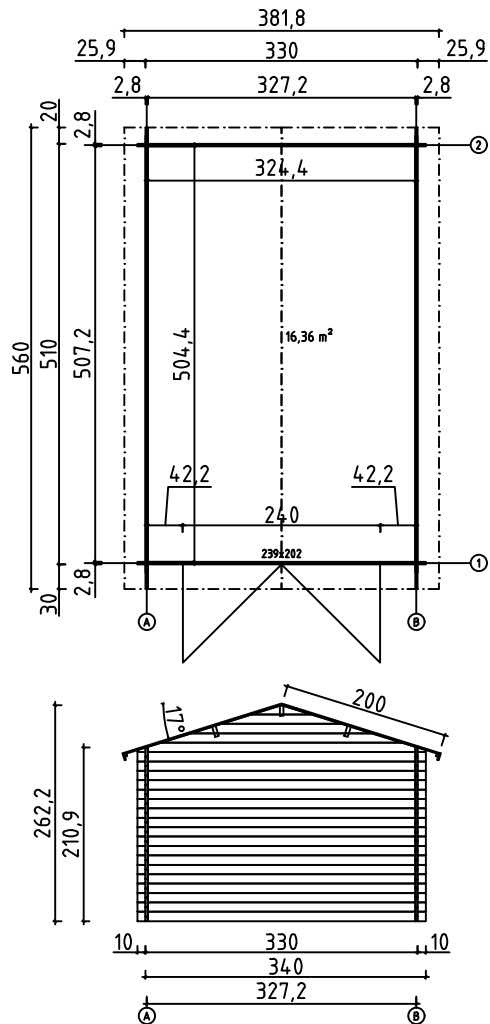

Art.Nr. 287450

1:100

FASADER OCH GRUNDPLAN - VISNINGER OG GRUNNPLAN -
TEGNINGER OG GRUNDPLAN - JULKISIVUT JA POHJAPIIRUSTUS