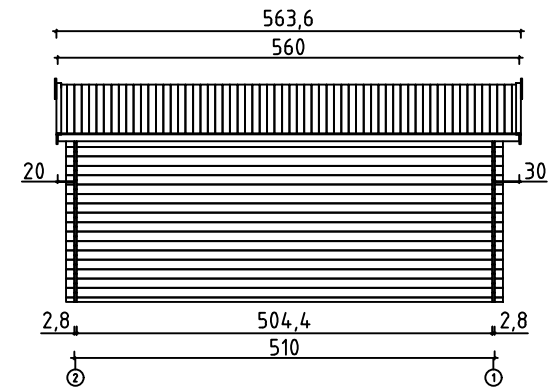

Art.Nr. 287450

1:100

FASADER OCH GRUNDPLAN - VISNINGER OG GRUNNPLAN -
TEGNINGER OG GRUNDPLAN - JULKISIVUT JA POHJAPIIRUSTUS