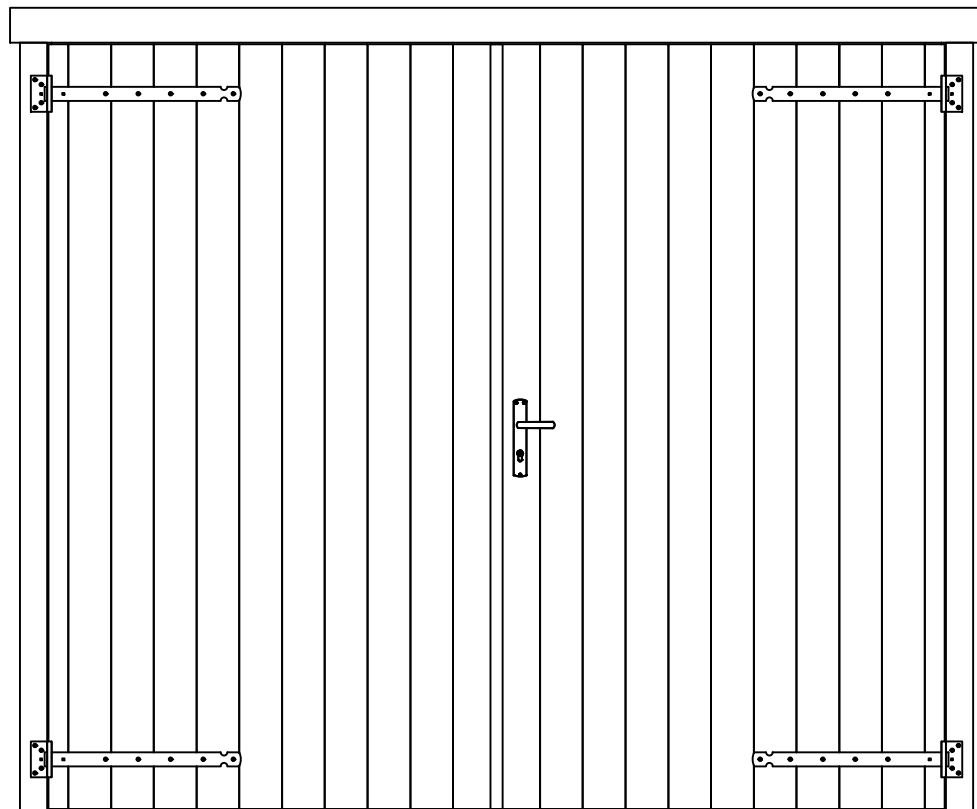

Art.Nr. 287450

Art.Nr. 287450  
DÖRR - DØR - DØR - ØVI  
835x1957 TUL.2.100.IVP TC

Pos	08.02.2018 Delförteckning - Liste over deler - Stykliste - Osaluettelo Art.Nr. 287450	6/7	Q	P (mm)	L (mm)
001			36	28x114	550
007			18	28x114	3500
008			2	28x57	5300
009			34	28x114	5300
010			1	28x120	5600
011			1	28x120	5600
W1-1 W2-1			1 1		
A-PR1	Tåkasar - Takbjelke - Tagbjælke - Katto-orret 		3	44x140	5600
	Takbræde - Takbord - Tagbrædder - Kattolauta 		126	90x18	2000
	Takläkt - List for takpapp - Tagpapliste - Kattohuopalista 		4	18x58	2050
DPP-1	Takfilt - Takpapp - Tagpap - Kattohuopa 		5		5700
TB-1	Takfotsinklädning - Speilbord - Sternbræt - Ræystäslauta 		4	18x90	2800
DRV-1	Takfot - Forsterkning av takforkant - Tagkantsforstærkning - Ræystäslista 		4	28x34	2800
KFS-1	Storm säkring - Vindavstivningslist - Stormliste - Myrskysuojalista 		4	22x45	2500
	Vindbræde - Vindski - Vindskede - Kaapelilauta 		4	18x120	2050
HS8	Skruv för gavelsegment - Skrue for gavledel - Skrue til gavlsegment - Koristepalan ruuvi 		4	3.5x35	
HS9	Skruv för gavelläkt - Skrue for vindski - Skrue til vindskede - Harjalistan ruuvi 		24	3.5x50	
HS12	Skruv för takfotsinklädning - Skrue for speilbord - Skrue til sternbrædder - Ræystäslaudan ruuvi 		28	4x40	
HS12	Skruv för förstärkningsreglar till takfot - Skrue for forsterkning av takforkant - Skrue til tagkantsforstærkning - Katon reunan vahvistusruuvi 		28	4x40	
HS18	Skruv för takbjælkar - Skrue for takbjælker - Skrue til tagbjælker - Kattopalkin ruuvi 		10	5x120	
SH28	Hammarkloss - Hoggestabbe - Træklods til hamring - Naulauskappale 		1		
SFS	Mutter för stormsäkring - Mutter for vindavstivningslist - Møtrik til stormliste - Myrskysuojalistan mutteri 		8	D6	

Pos	10.10.2016	Delförteckning - Liste over deler - Stykliste - Osaluettelo 2390x2020 TUL.2.100.IVP.TC	1/2	Q	P (mm)	L (mm)
-----	------------	---	-----	---	-----------	-----------

2290x1970 mm

1			1	82x102	2290
2			1	82x82	2020
3			1	82x82	2020
4			1	13x32	1968