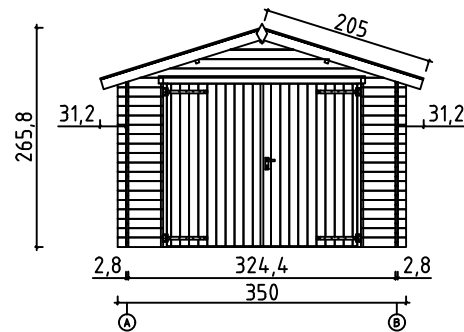

*Mauritius 28*  
*Art. Nr. 287450*  
*1/7*

8.02.2018

Art.Nr. 287450

1:100

FASADER OCH GRUNDPLAN - VISNINGER OG GRUNNPLAN -  
TEGNINGER OG GRUNDPLAN - JULKISIVUT JA POHJAPIIRUSTUS

Planritning - Grunnplan - Grundplan - Pohjapiirustus

Pos	10.10.2016	Delförteckning - Liste over deler - Stykliste - Osaluettelo 2390x2020 TUL.2.100.IVP.TC	1/2	Q	P (mm)	L (mm)
-----	------------	---	-----	---	-----------	-----------

2290x1970 mm

1			1	82x102	2290
2			1	82x82	2020
3			1	82x82	2020
4			1	13x32	1968